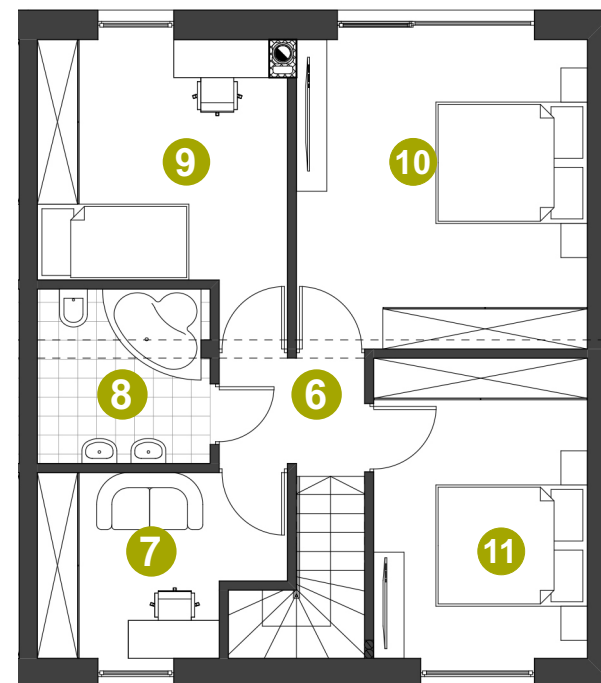

Dom: 91/2
Działka: 457 m²

Pow. całkowita: 131,68 m²
Pow. użytkowa: 110,42 m²

PARTER

1	WIATROLĄP	5,76 m²
2	ŁAZIENKA	3,12 m²
3	POM. TECHNICZNE	8,18 m²
4	SALON + JADALNIA	28,22 m²
5	KUCHNIA + KL. SCHODOWA	11,94 m²

PIĘTRO

6	HALL PIĘTRO	2,82 m²
7	POKÓJ	7,17 m²
8	ŁAZIENKA	5,22 m²
9	POKÓJ	11,15 m²
10	POKÓJ	15,67 m²
11	POKÓJ	11,17 m²
Suma		110,42 m²