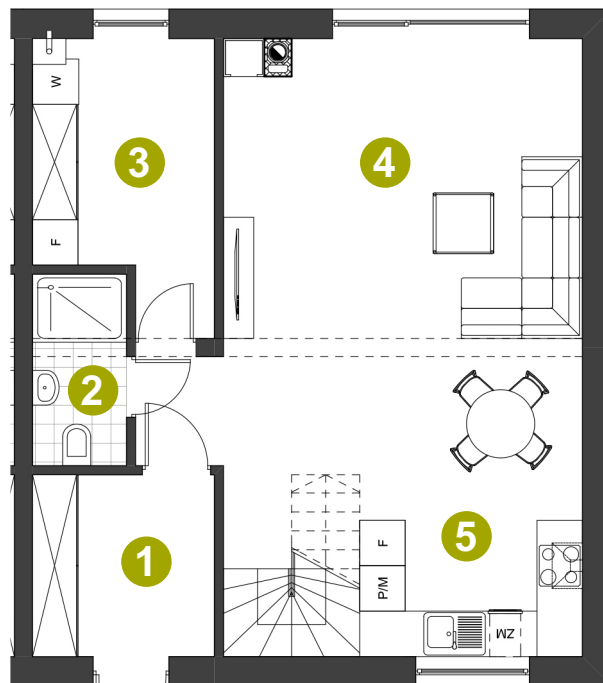

Dom: 91/2
Działka: 457 m²

Pow. całkowita: 131,68 m²
Pow. użytkowa: 110,42 m²

PARTER

1	WIATROLĄP	5,76 m²
2	ŁAZIENKA	3,12 m²
3	POM. TECHNICZNE	8,18 m²
4	SALON + JADALNIA	28,22 m²
5	KUCHNIA + KL. SCHODOWA	11,94 m²

PIĘTRO

6	HALL PIĘTRO	2,82 m²
7	POKÓJ	7,17 m²
8	ŁAZIENKA	5,22 m²
9	POKÓJ	11,15 m²
10	POKÓJ	15,67 m²
11	POKÓJ	11,17 m²
Suma		110,42 m²